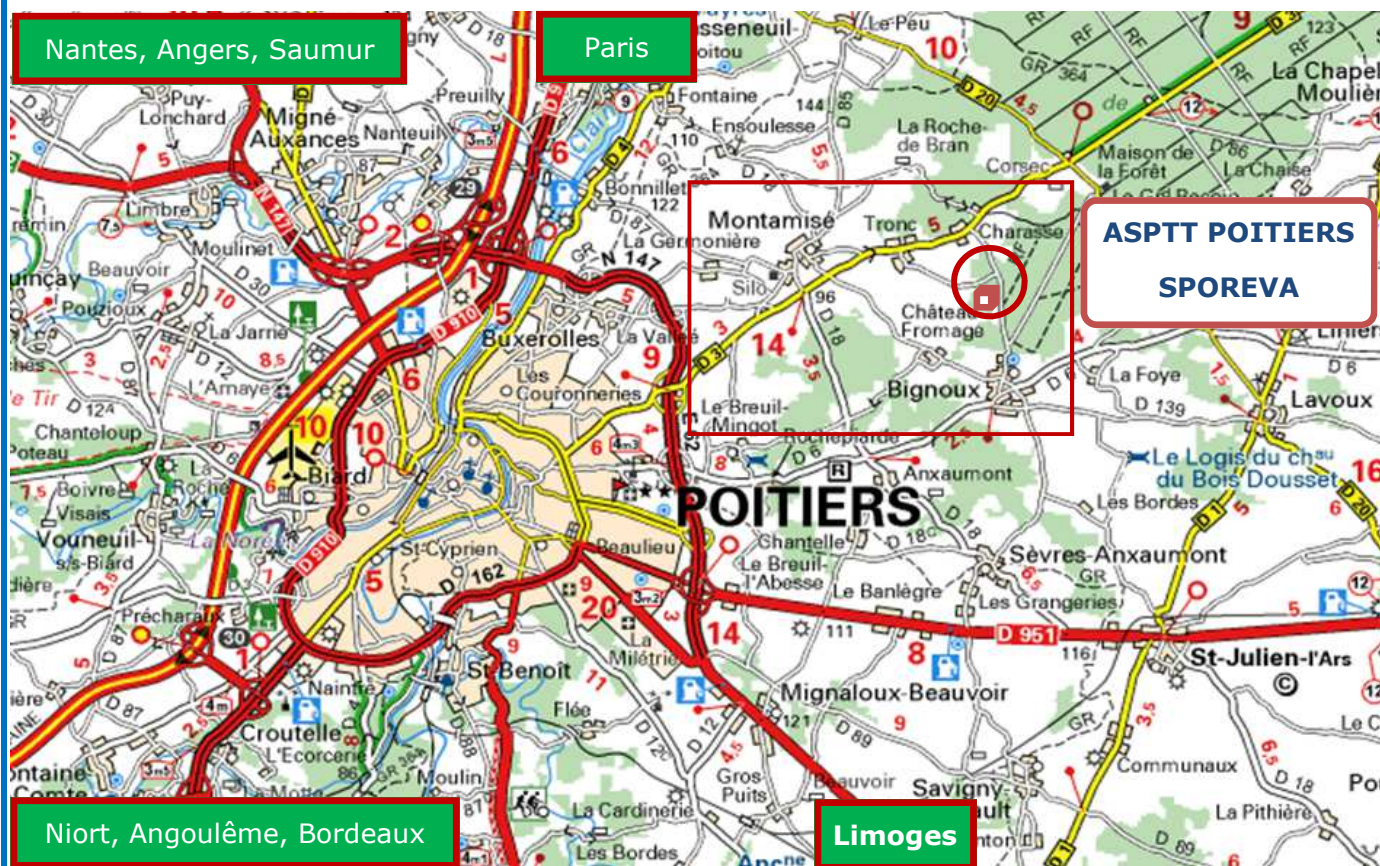

# Itinéraire et Plan d'accès

**ASPTT POITIERS  
SPOREVA**

1 Route de Tronc 86800 BIGNOUX

Secrétariat : Tél. 05 49 58 20 14

Salle Sporeva : Tél. 05 49 61 21 90

**Venant par l'Autoroute A10** Sortie Poitiers Nord prendre direction TOULOUSE LIMOGES

*Attention sortie de la Bretelle sur la 4 voies au pied du pont nouveau radar 90 Km*

Sur la 4 voies aller jusqu'à la sortie D3 Direction MONTAMISE BONNEUIL-MATOURS (suivre itinéraire venant de Poitiers)

**Venant de Limoges, Chateauroux** prendre la 4 voies direction Tours Paris par A10

Sur la 4 voies aller jusqu'à la sortie D3 Direction MONTAMISE BONNEUIL-MATOURS (suivre itinéraire venant de Poitiers)

Vous entrez dans TRONC prendre à droite Direction **ASPTT Poitiers Sporeva** direction Bignoux cette fois ci.

Gardez la rue principale dans Tronc Rue du Grand Chêne sortir de Tronc. Vous aurez la forêt à l'horizon.